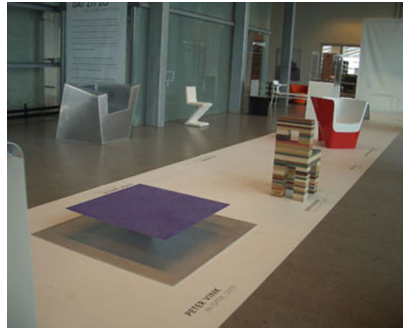

My seat

opdrachtgever

lokatie

type

oppervlakte 1 m²

ontwerp 01.08.2005

oplevering 01.08.2005

Een zwevend vlak om op plaats te nemen. Het eigen lichaam neemt weer de functie van de stoel over. Back to basics, maar mét het westers comfort van slowfoam in de verborgen trechter van aluminium.