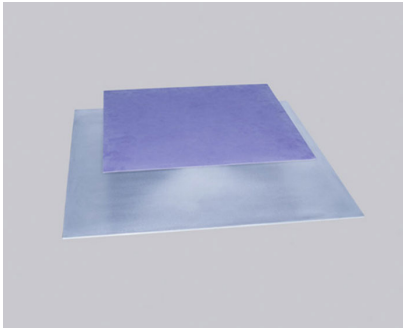

My seat

opdrachtgever

lokatie

type

oppervlakte 1 m²

ontwerp 01.08.2005

oplevering 01.08.2005

Een zwevend vlak om op plaats te nemen. Het eigen lichaam neemt weer de functie van de stoel over. Back to basics, maar mét het westers comfort van slowfoam in de verborgen trechter van aluminium.